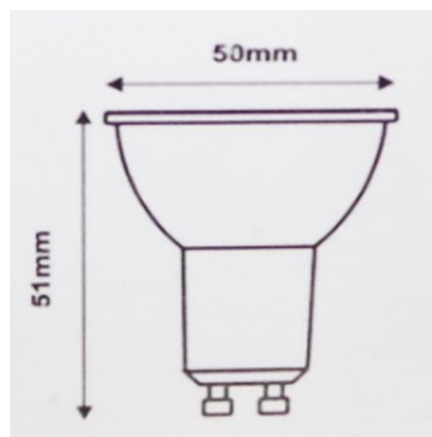

Lampadina gu10 led 8W Dimmerabile PAR16 220V Dimmable

Lampadine led gu10 da 8wat.

Lampadina gu10 led 8W Dimmerabile PAR16 220V Dimmable Lampadine led gu10 da 8wat. Vi ricordiamo che l'utilizzo di lampadine led gu10 può farvi risparmiare molti soldi sulla bolletta della luce, questo perchè la tecnologia led sfrutta al meglio l'energia che consuma, rispetto alle vecchie lampadine alogene. I nostri faretto led GU10 sono ideali per installazioni in casa, ufficio o negozio.

Caratteristiche Tecniche:

- **Versione dimmerabile, versione compatibile con i dimmer di luce, versione ideato per variatore di luce.**
- Questi faretto gu10 LED hanno una luminosità paragonabile a un alogeno dicroico ma consumano molto di meno
- Design tecnologico nuovo
- consumano 8w e fanno 80w di luce
- consuma molto di meno e durano molto di più
- Solamente 8W il massimo del risparmio energetico
- misure controllate sulle foto
- temperatura luce controllata dal menu di selezione
- smd led 2835
- Attacco GU10
- Entrata: 220-240V AC
- Flusso luminoso: 350 – 450LM
- Diametro 50 mm
- Altezza 51 mm
- Vita operativa media >30 000h
- fascio luminoso: 80gradi
- Classe di efficienza energetica : A+

Model	MR16S2-7.5L	MR16S2-7.5D
Wattage (W)	7.5	7.5
Voltage (V)	100/230	100/230
Color Temperature (K)	2700	6500
Opening degree (°)	60/38	60/38
Initial Lumen (lm)	600	650
Efficacy (lm/W)	80	87
CRI	80	80
Rated Life (Hrs)	25,000	25,000
Lamp Base	GU5.3	GU5.3
Diameter (mm)	50	50
Length (mm)	50	50
Weight (g)	34	34