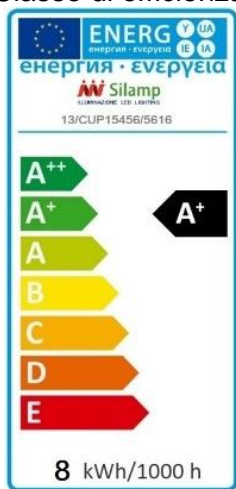

Lampadina gu10 led 8W Dimmerabile PAR16 220V Dimmable

Lampadine led gu10 da 8wat.

Lampadina gu10 led 8W Dimmerabile PAR16 220V Dimmable Lampadine led gu10 da 8wat. Vi ricordiamo che l'utilizzo di lampadine led gu10 può farvi risparmiare molti soldi sulla bolletta della luce, questo perchè la tecnologia led sfrutta al meglio l'energia che consuma, rispetto alle vecchie lampadine alogene. I nostri faretto led GU10 sono ideali per installazioni in casa, ufficio o negozio.

Caratteristiche Tecniche:

- **Versione dimmerabile, versione compatibile con i dimmer di luce, versione ideato per variatore di luce.**
- Questi faretto gu10 LED hanno una luminosità paragonabile a un alogeno dicroico ma consumano molto di meno
- Design tecnologico nuovo
- consumano 8w e fanno 80w di luce
- consuma molto di meno e durano molto di più
- Solamente 8W il massimo del risparmio energetico
- misure controllate sulle foto
- temperatura luce controllata dal menu di selezione
- smd led 2835
- Attacco GU10
- Entrata: 220-240V AC
- Flusso luminoso: 350 – 450LM
- Diametro 50 mm
- Altezza 51 mm
- Vita operativa media >30 000h
- fascio luminoso: 80gradi
- Classe di efficienza energetica : A+

Model	MR16S2-7.5L	MR16S2-7.5D
Wattage (W)	7.5	7.5
Voltage (V)	100/230	100/230
Color Temperature (K)	2700	6500
Opening degree (°)	60/38	60/38
Initial Lumen (lm)	600	650
Efficacy (lm/W)	80	87
CRI	80	80
Rated Life (Hrs)	25,000	25,000
Lamp Base	GU5.3	GU5.3
Diameter (mm)	50	50
Length (mm)	50	50
Weight (g)	34	34